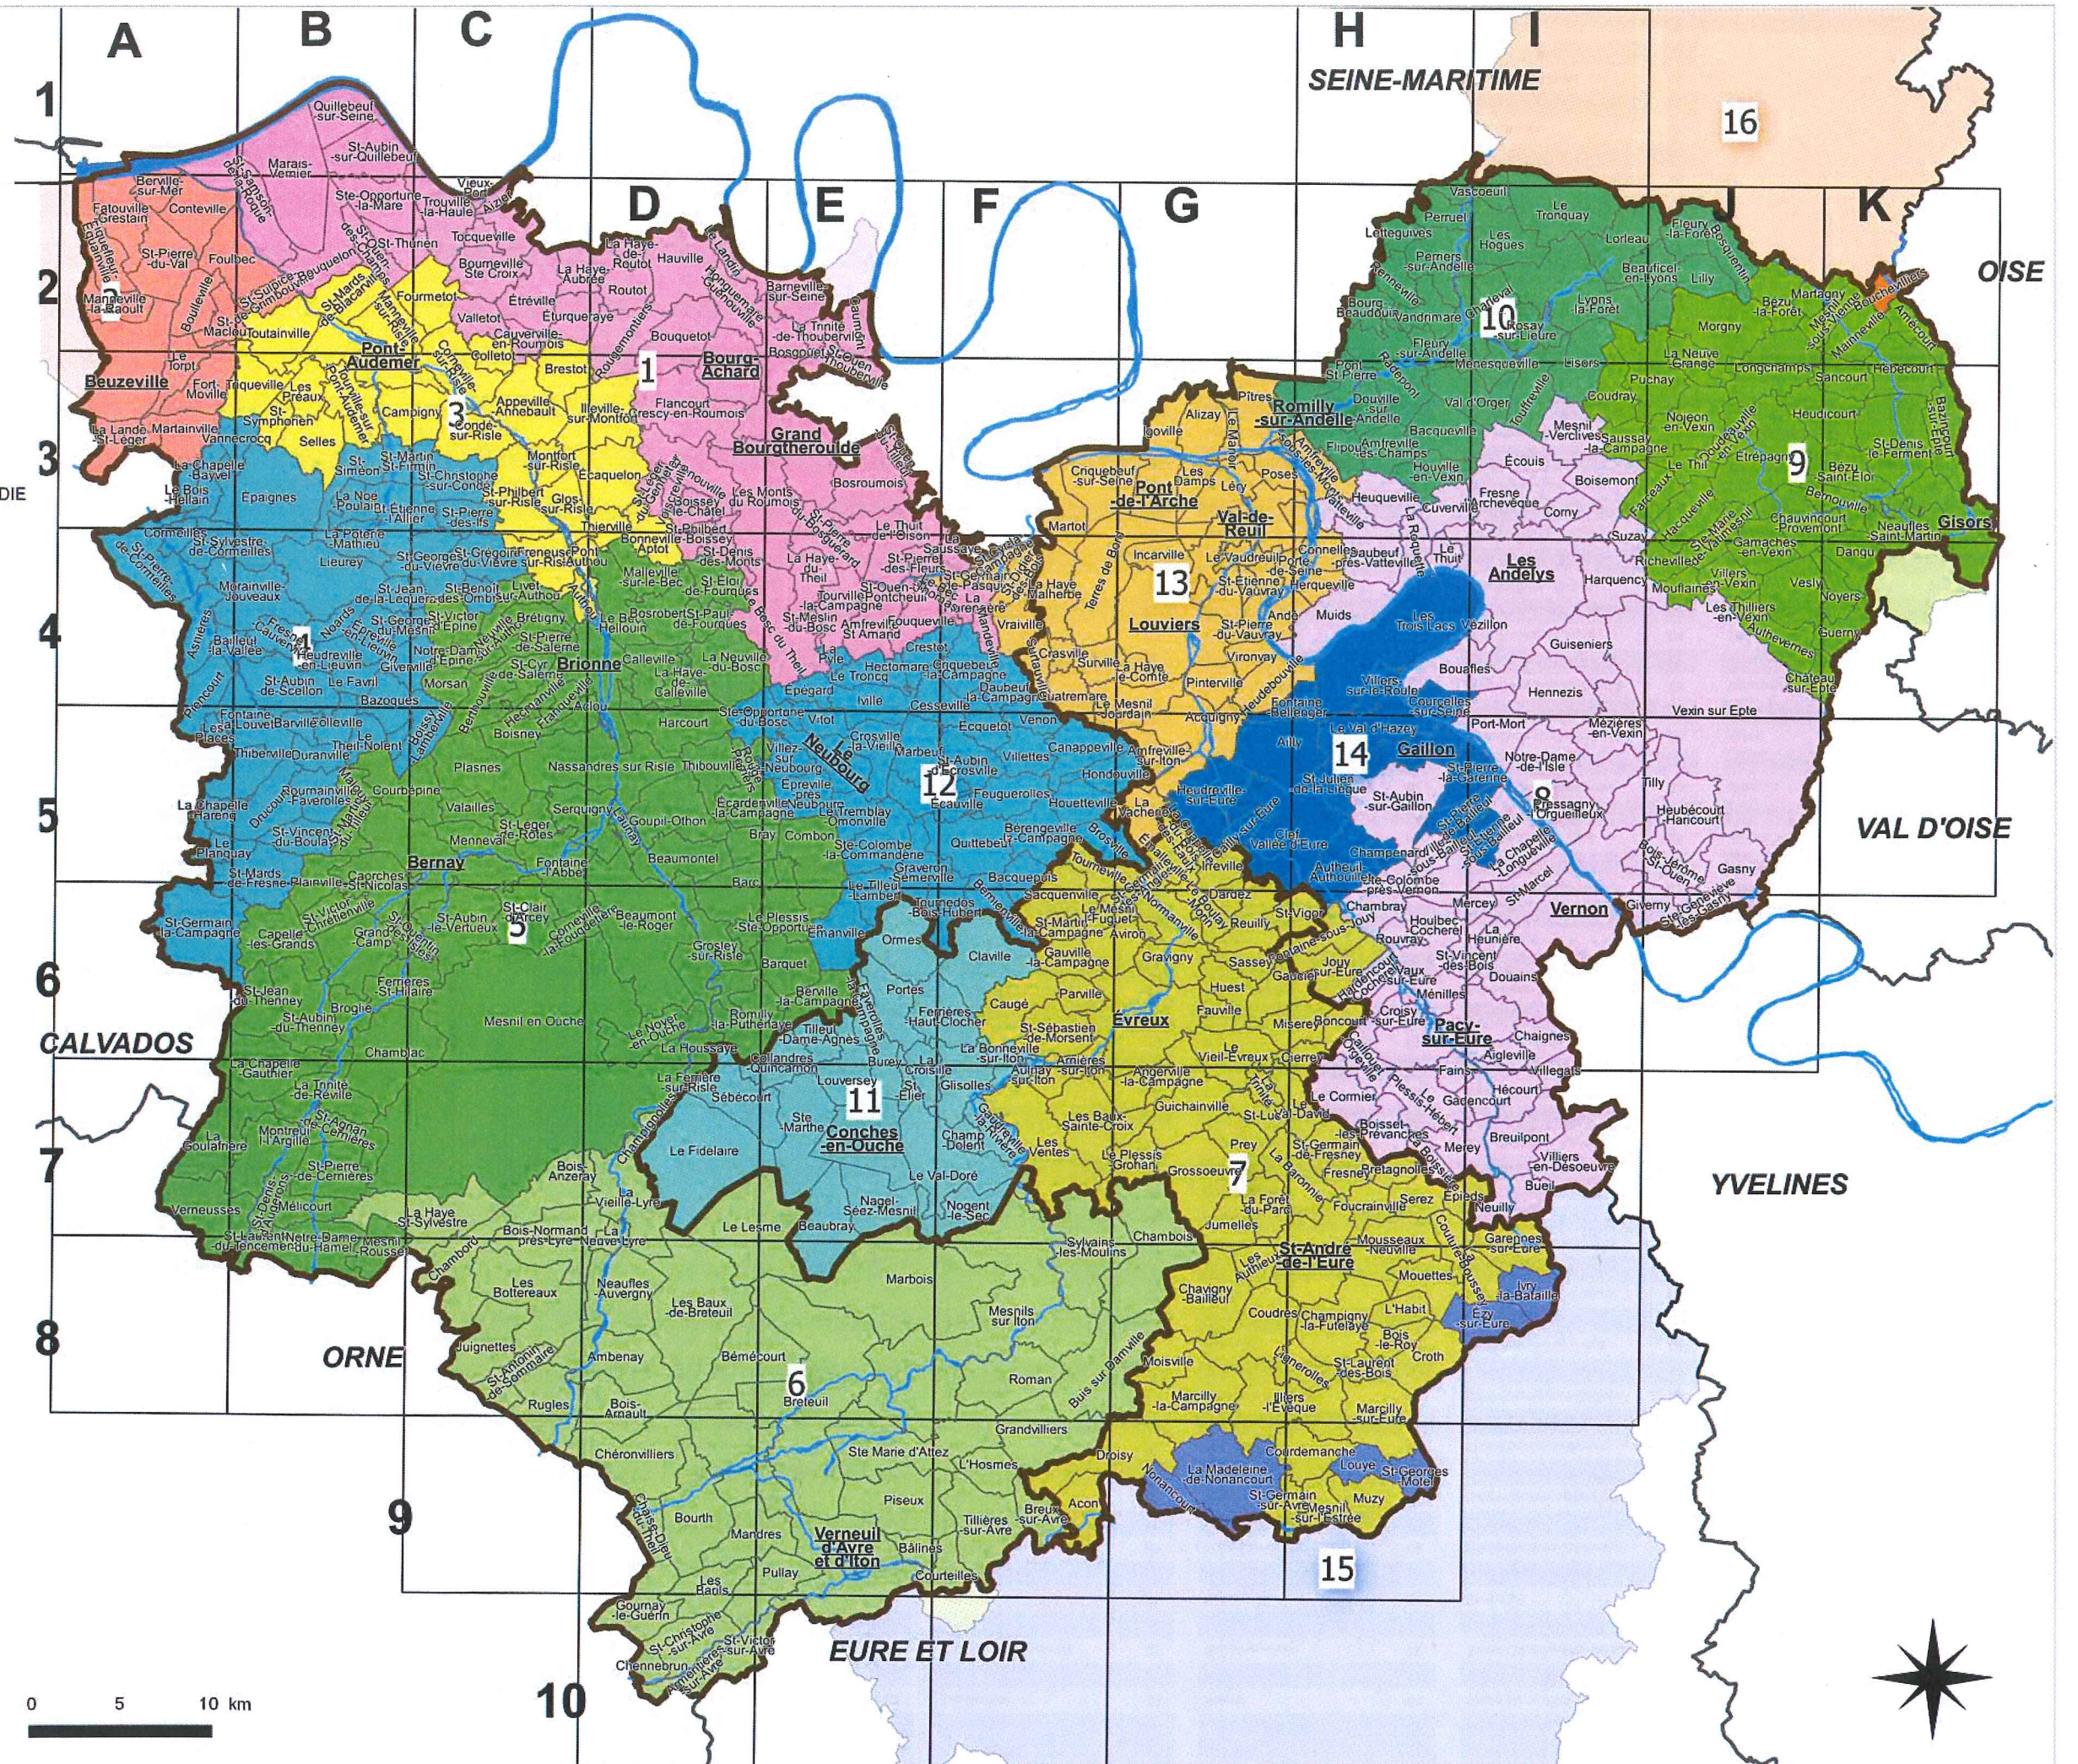

Les communes de l'Eure au 1/01/2018

Légende

ARRONDISSEMENT

EPCI 2018

- 1: CC ROUMOIS SEINE
- 2: CC DU PAYS DE HONFLEUR-BEUZEVILLE
- 3: CC DE PONT-AUDEMER / VAL DE RISLE
- 4: CC LIEUVIN PAYS D'AUGE
- 5: CC INTERCOM BERNAY TERRES DE NORMANDIE
- 6: CC INTERCO NORMANDIE SUD EURE
- 7: CA EVREUX PORTES DE NORMANDIE
- 8: CA SEINE NORMANDIE AGGLOMERATION
- 9: CC DU VEXIN NORMAND
- 10: CC DE LYONS ANDELLE
- 11: CC DU PAYS DE CONCHES EN OUCHE
- 12: CC DU PLATEAU DU NEUBOURG
- 13: CA SEINE EURE
- 14: CC EURE-MADRIE-SEINE
- 15: CA AGGLO DE DREUX
- 16: CC DES 4 RIVIERES

DDTM27 - SCTSRD-ASTER janvier 2018
Sources : © IGN BD Carto® 2016